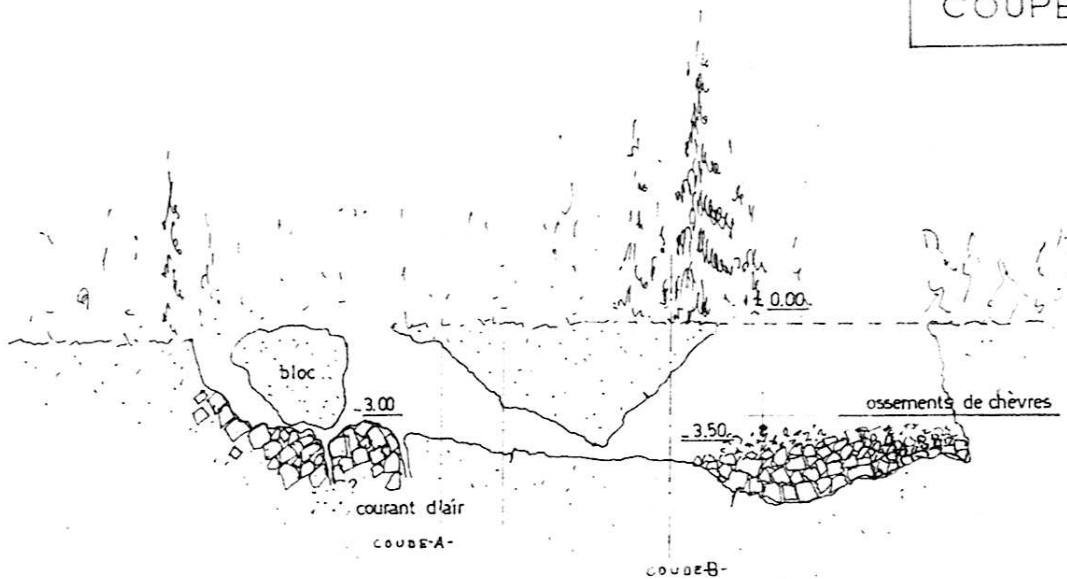

COUPE

PLAN

X= 937156

Y= 155272

Z = 1687

VACHERESSE

haute-savoie 74

SEM Y- N° 4

26.06.71

SCHALK P

GRUPE

SPELEOLOGIQUE

GAILLARD

74

N° 4 204